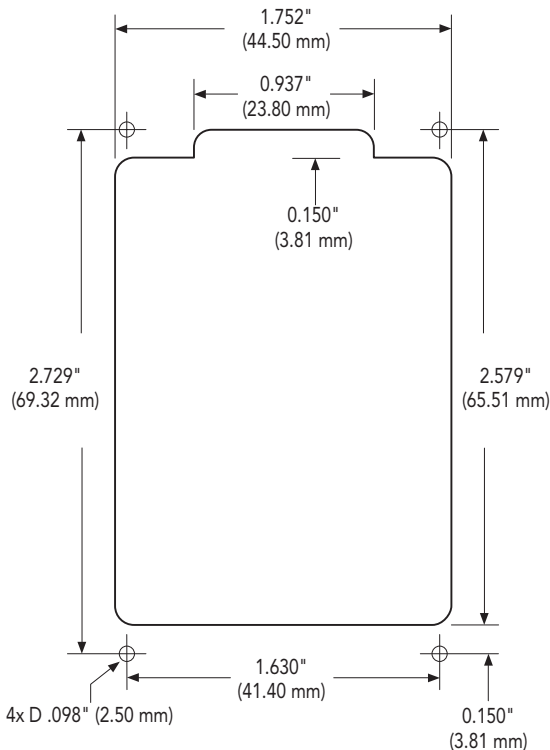

# PREFIX PRO SERIES CUT-OUT TEMPLATE

www.fishman.com

# FISHMAN

This template fits: Aura Pro, Prefix Pro, Prefix Pro Blend

**FISHMAN**<sup>®</sup>  
www.fishman.com

009-089-001\_r2